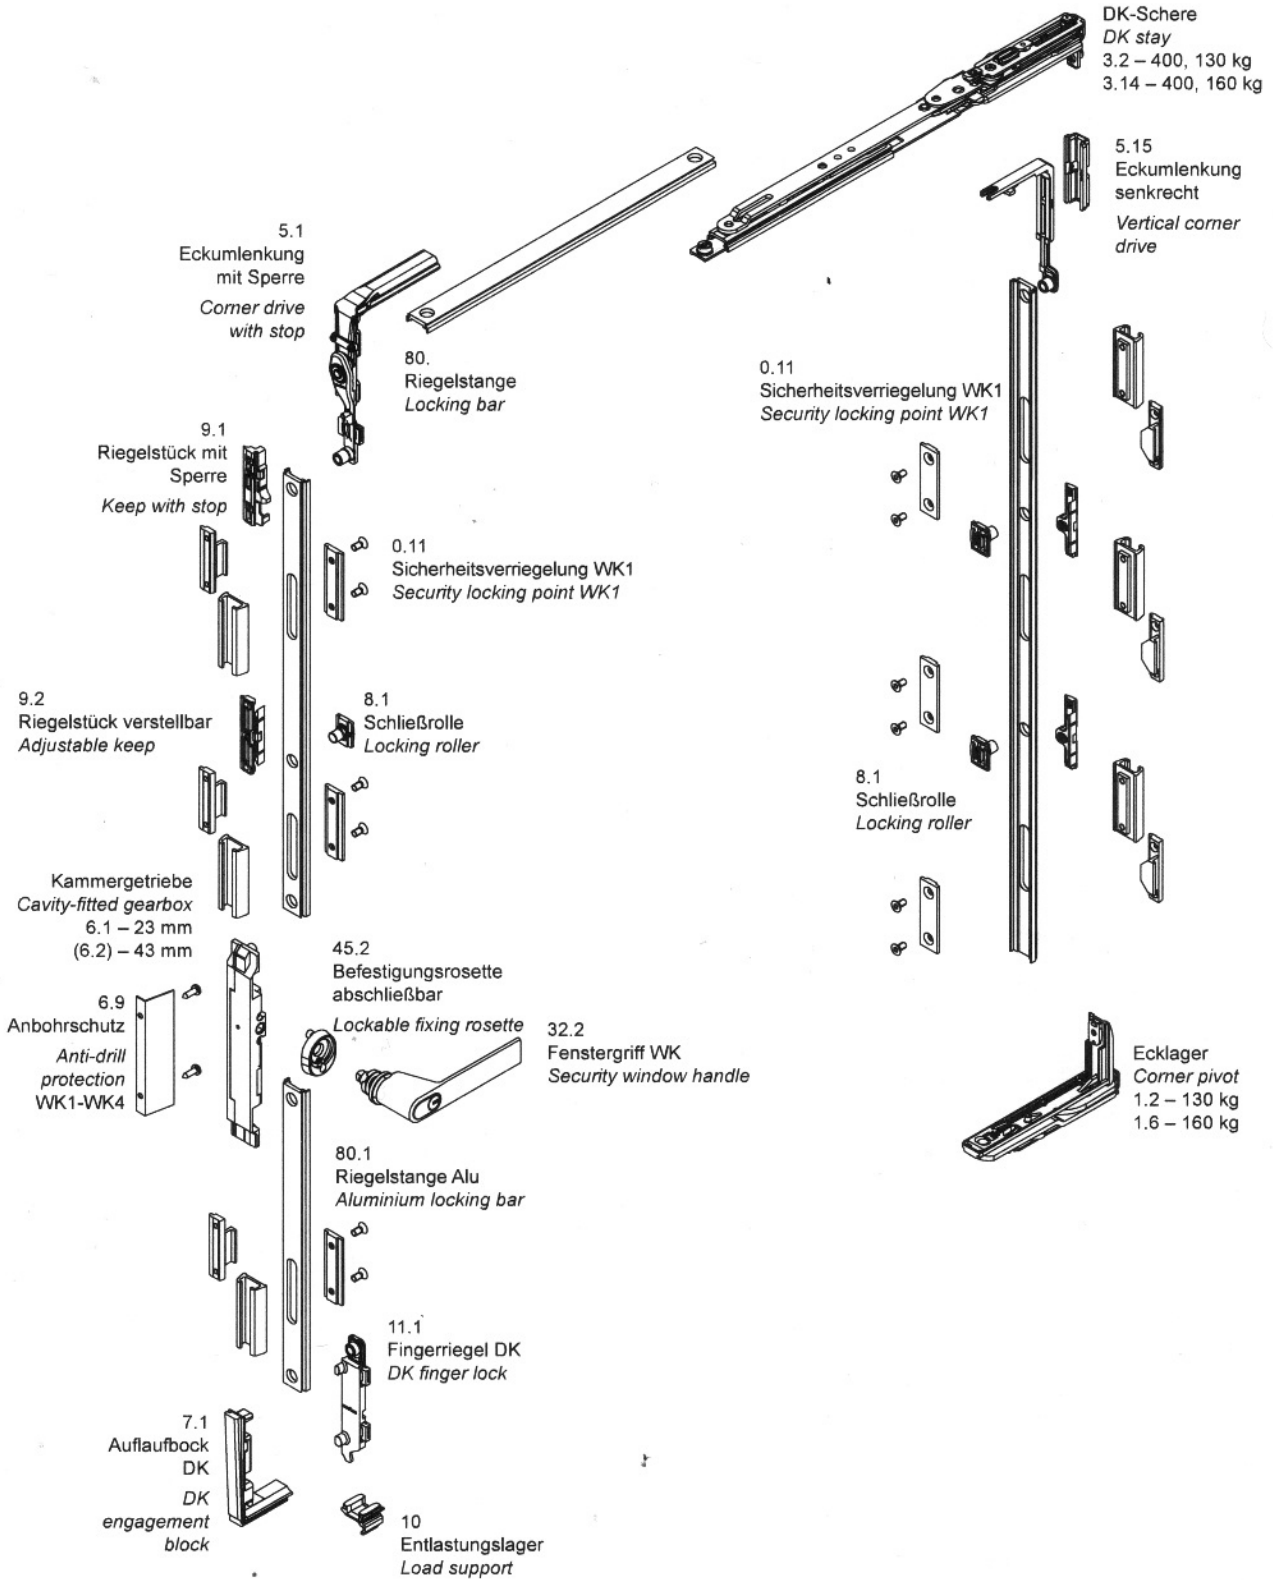

Alu

Grundbeschlag Einzelteile • Basic fittings, individual components RC 1 (WK1)

Features
Merkmale

Ordering details
Bestellangaben

Accessories
Zubehör

◦ SCHÜCO FB4 ◦ 72.5

◦ SCHÜCO WK1 ◦ 72.1